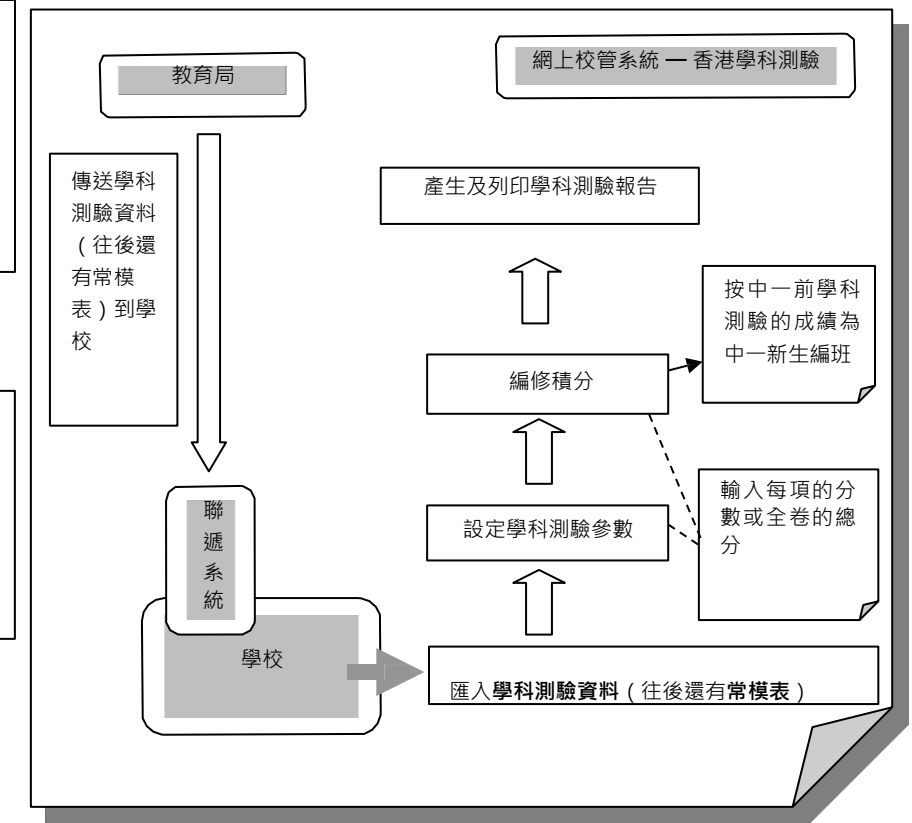

# 香港學科測驗 — 輸入及分析香港學科測驗中、英、數三科學生成績

- ☺ 為中一新生編班
- 📖 學科測驗的中一成績可用作成績分流及編班
- 📖 提供**手動編班**及四種**自動編班**方法

- ☺ 處理轉校紀錄（匯出及匯入學生測驗積分）
- 📖 處理轉校紀錄時，匯入的學科測驗分數未必與本校分數一致，並且不可修改
- 📖 所有匯出的資料均會加密，只有透過學校的密碼匙方能解密

- ☺ 報告（網上校管系統新增報告表）
- 1. 按學生 / 所有科目 — 各類分數
- 2. 過往學年級別 / 所有科目 — 各類分數
- 3. 家長申請表
- 4. 學生成績比對報告（最多可追溯至六年）