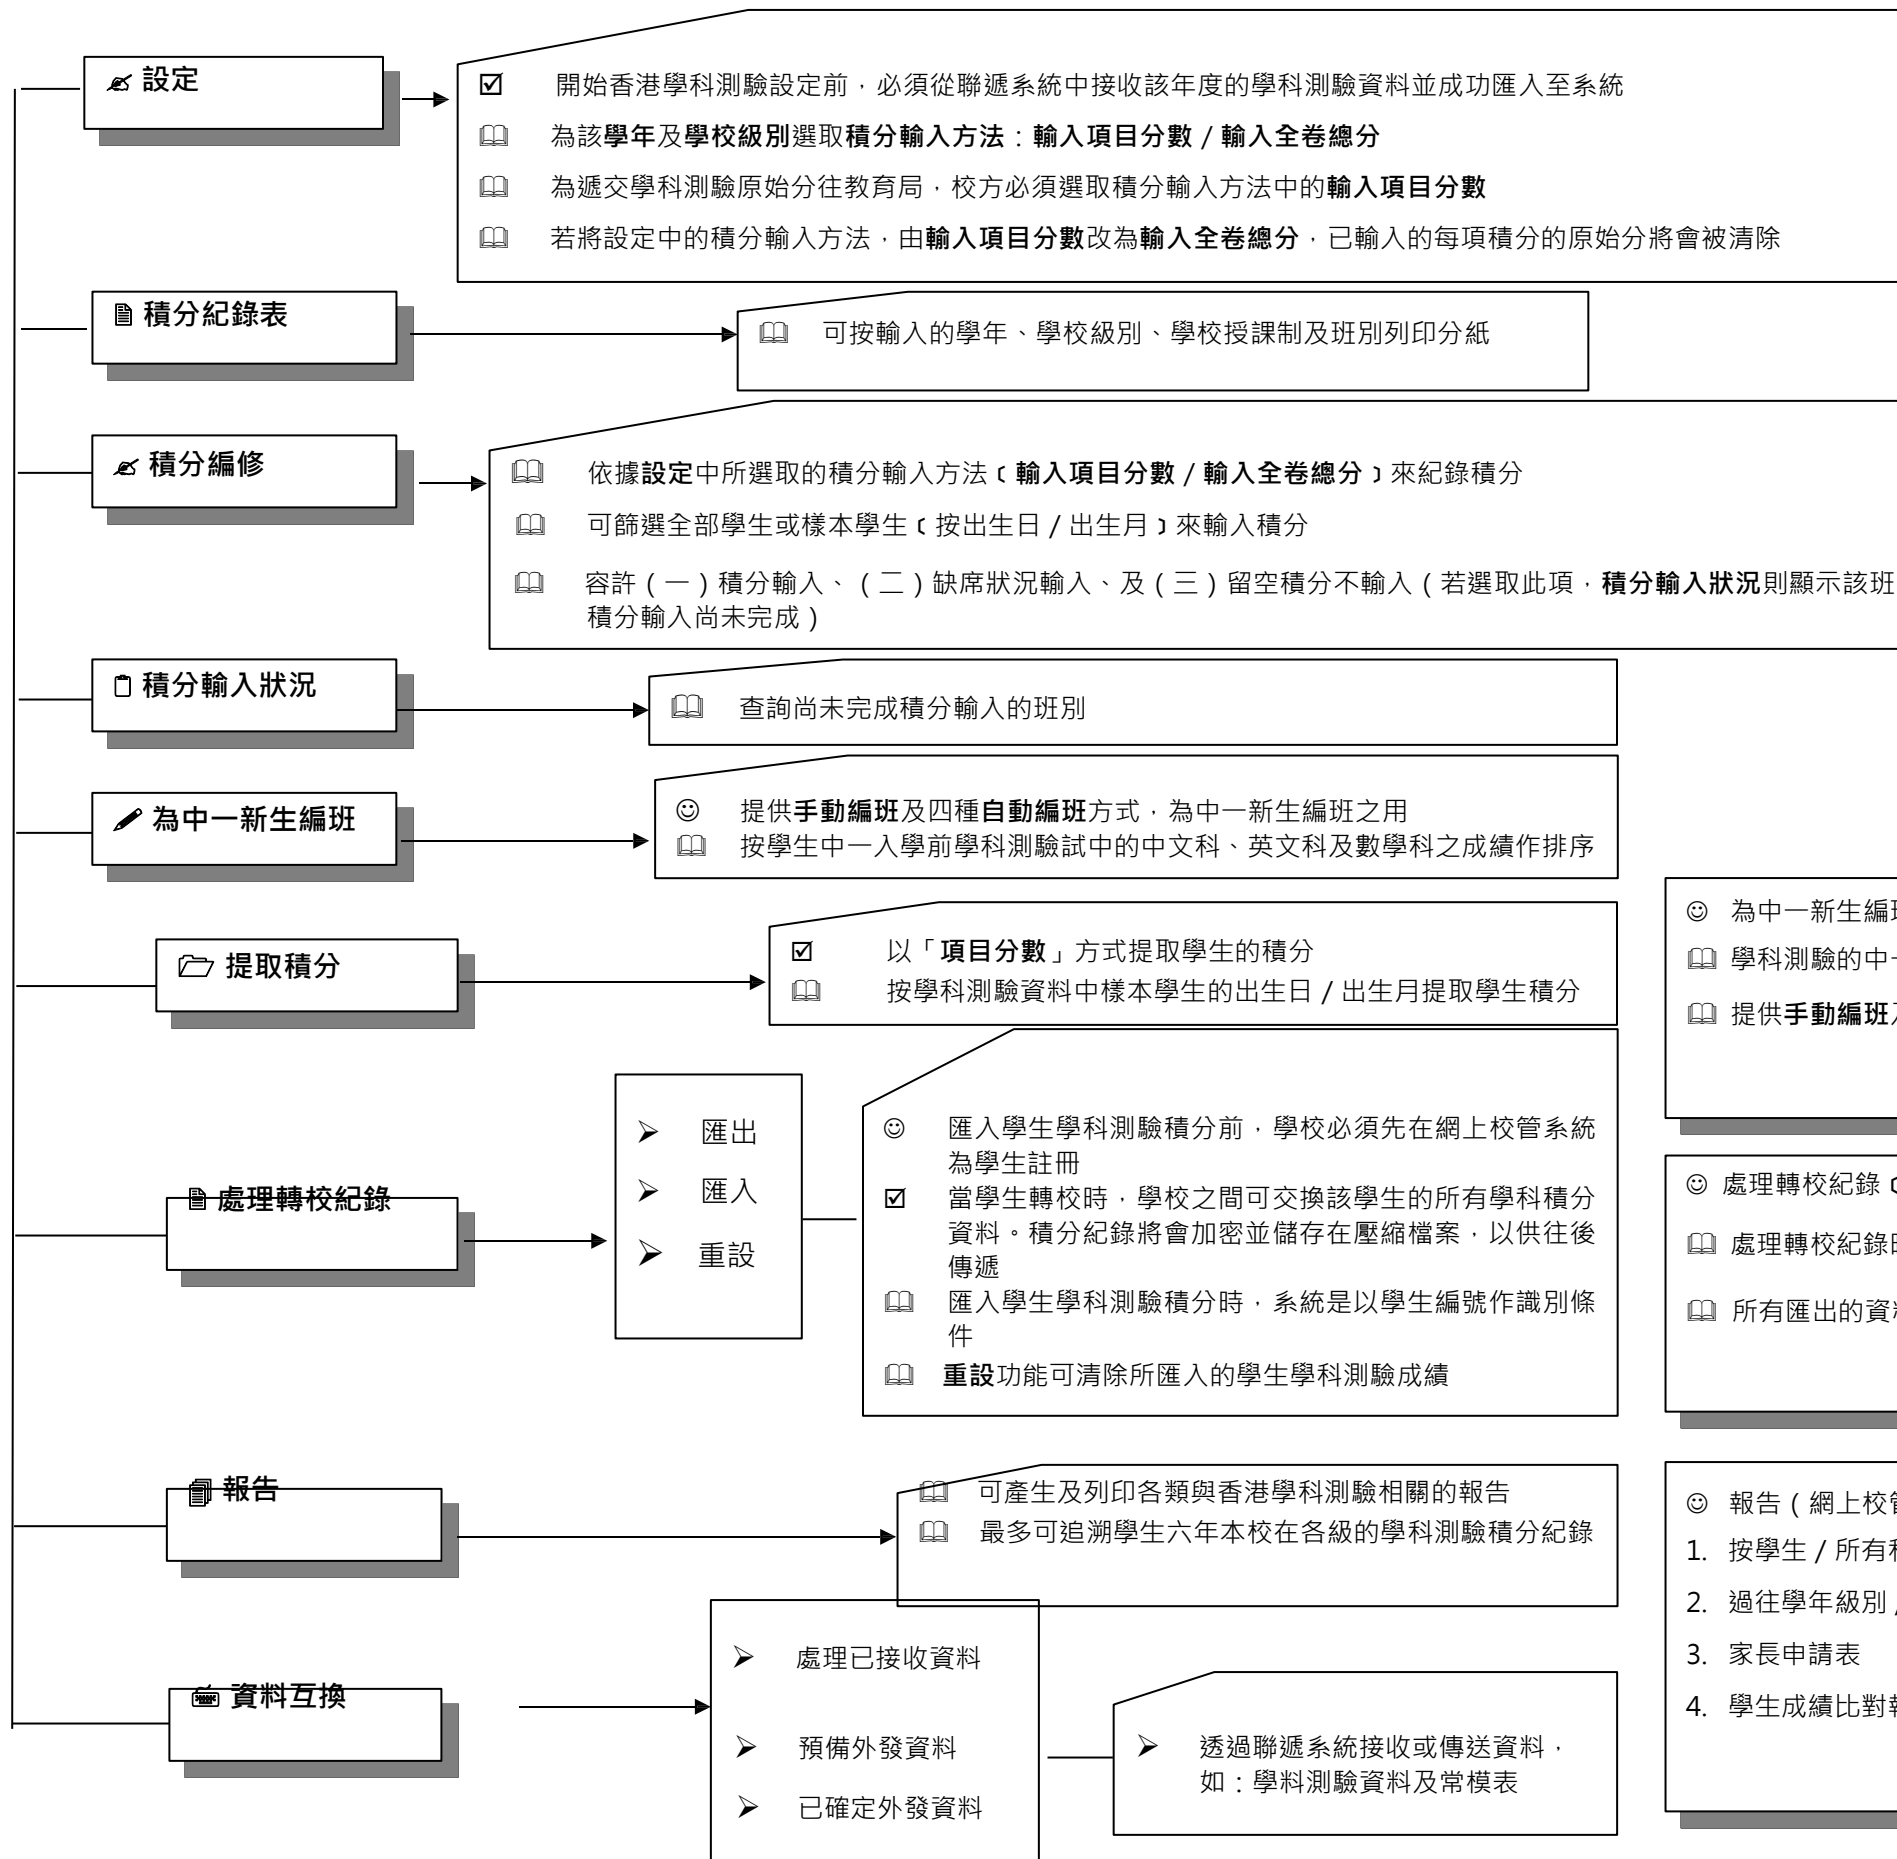

# 香港學科測驗 — 輸入及分析香港學科測驗中、英、數三科學生成績

- ☺ 為中一新生編班
- 📖 學科測驗的中一成績可用作成績分流及編班
- 📖 提供**手動編班**及四種**自動編班**方法

- ☺ 處理轉校紀錄（匯出及匯入學生測驗積分）
- 📖 處理轉校紀錄時，匯入的學科測驗分數未必與本校分數一致，並且不可修改
- 📖 所有匯出的資料均會加密，只有透過學校的密碼匙方能解密

- ☺ 報告（網上校管系統新增報告表）
- 1. 按學生 / 所有科目 — 各類分數
- 2. 過往學年級別 / 所有科目 — 各類分數
- 3. 家長申請表
- 4. 學生成績比對報告（最多可追溯至六年）